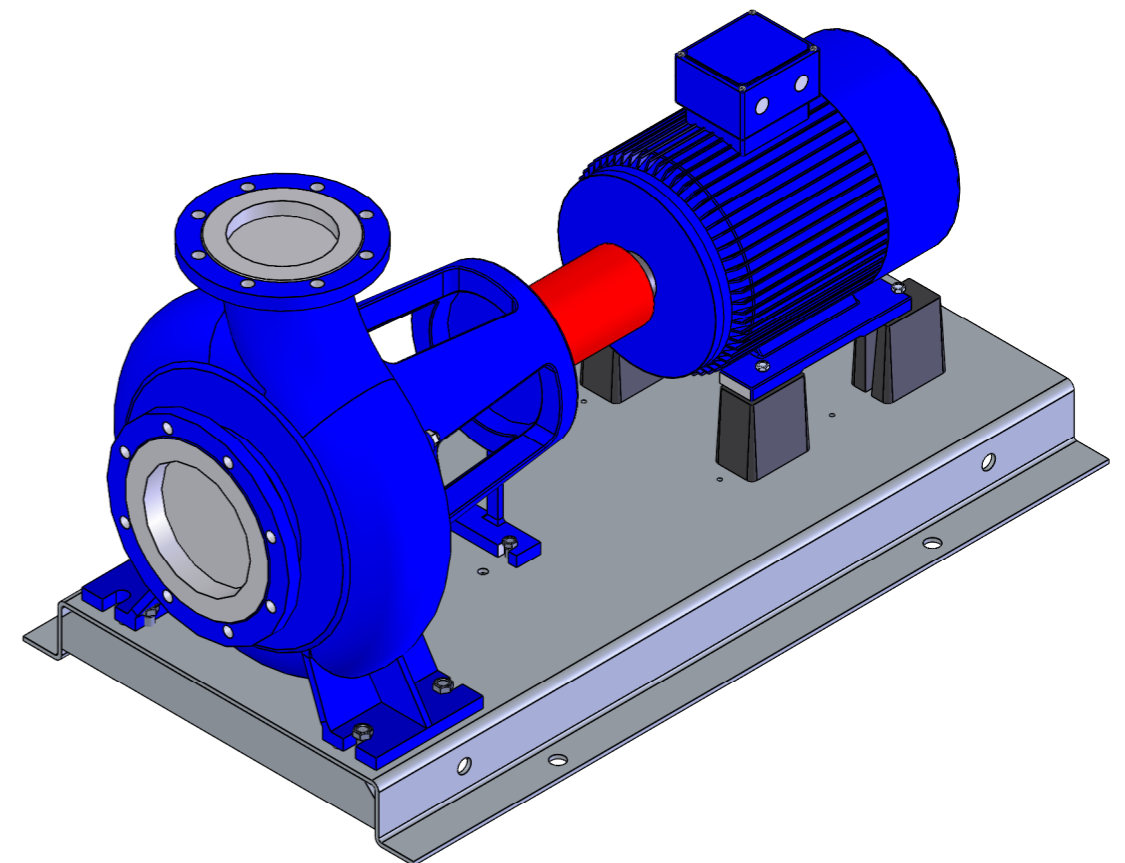

NHVe.150-315 [11,0 kW] n= 1000 obr/min

NHVe.150-315

11,0kW/1000 rpm

160-6

HYDRO-VACUUM s.a.

Grudziądz
Ul. Droga Jeziorna 8