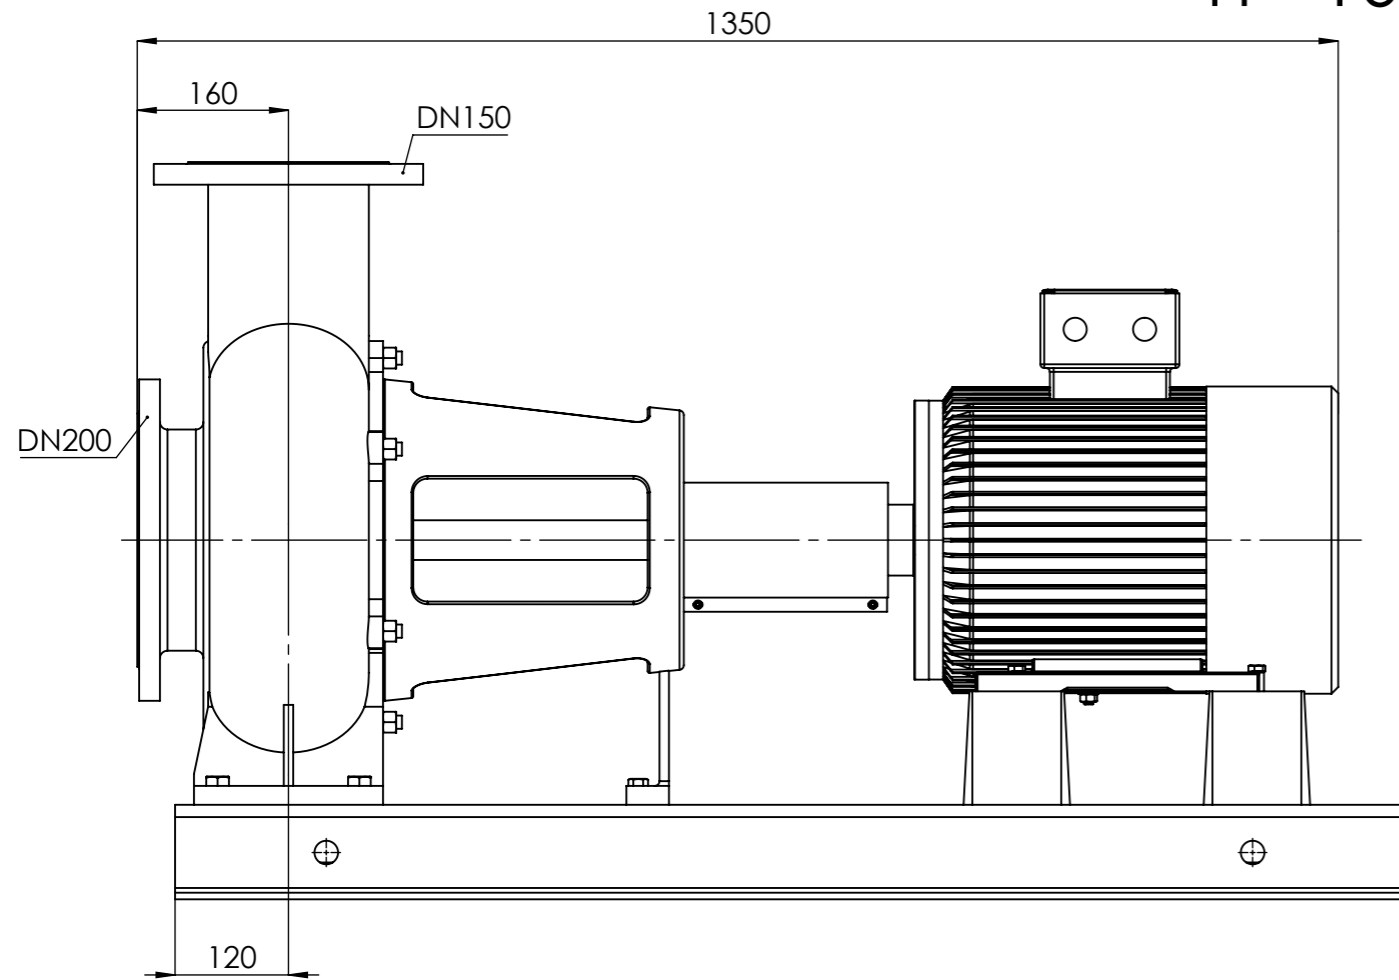

NHVe.150-315 [11,0 kW] n= 1000 obr/min

NHVe.150-315

11,0kW/1000 rpm

160-6

HYDRO-VACUUM s.a.

Grudziądz
Ul. Droga Jeziorna 8