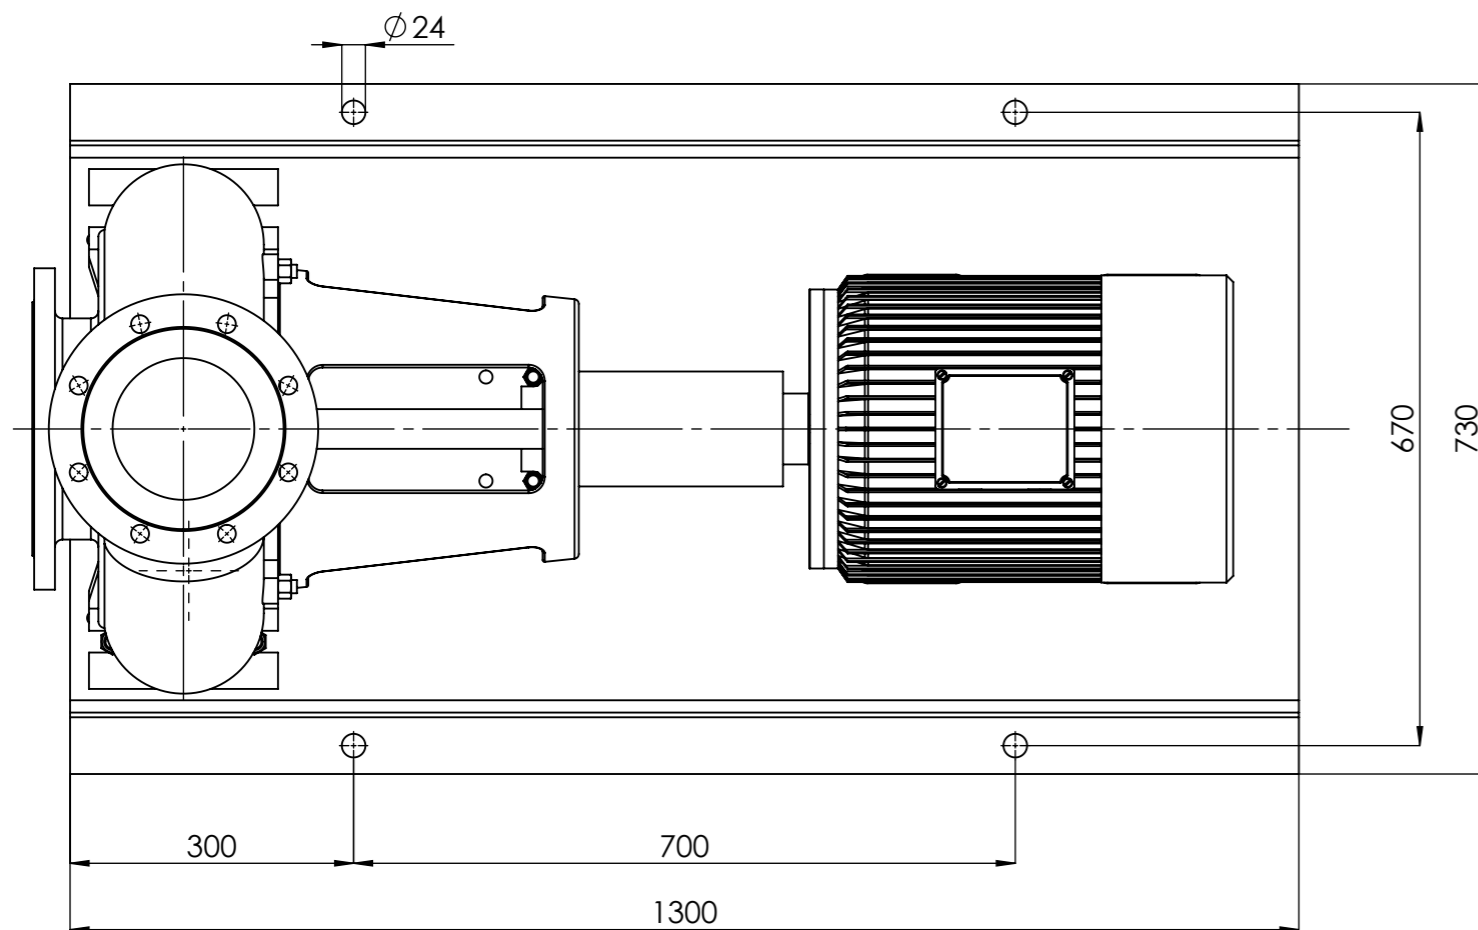

NHVe.150-315 [11,0 kW] n= 1000 obr/min

NHVe.150-315

11,0kW/1000 rpm

160-6

HYDRO-VACUUM s.a.

Grudziądz
Ul. Droga Jeziorna 8