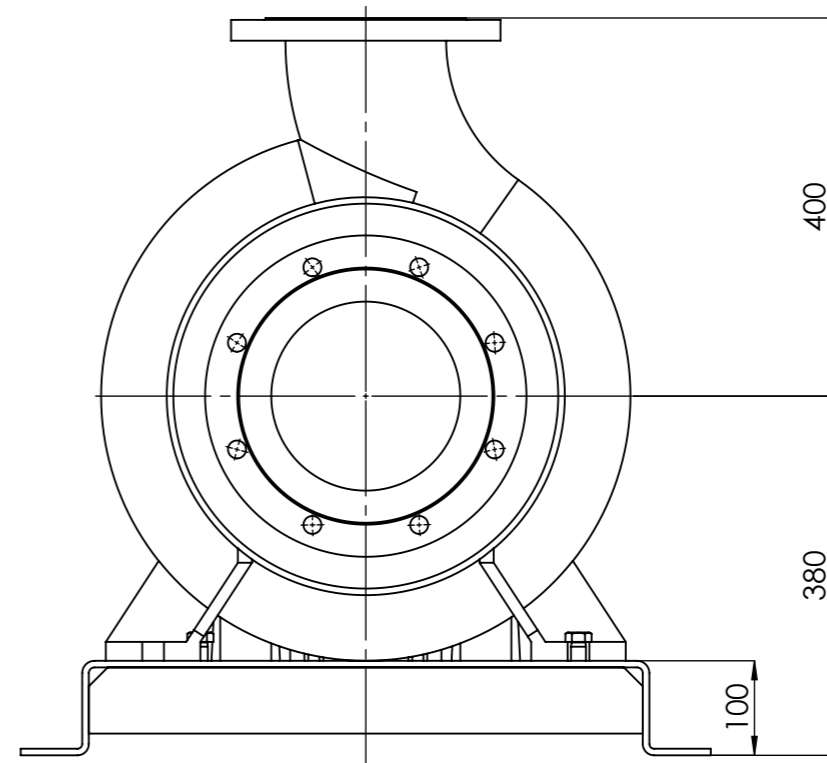

NHVe.150-315 [11,0 kW] n= 1000 obr/min

NHVe.150-315

11,0kW/1000 rpm

160-6

HYDRO-VACUUM s.a.

Grudziądz
Ul. Droga Jeziorna 8